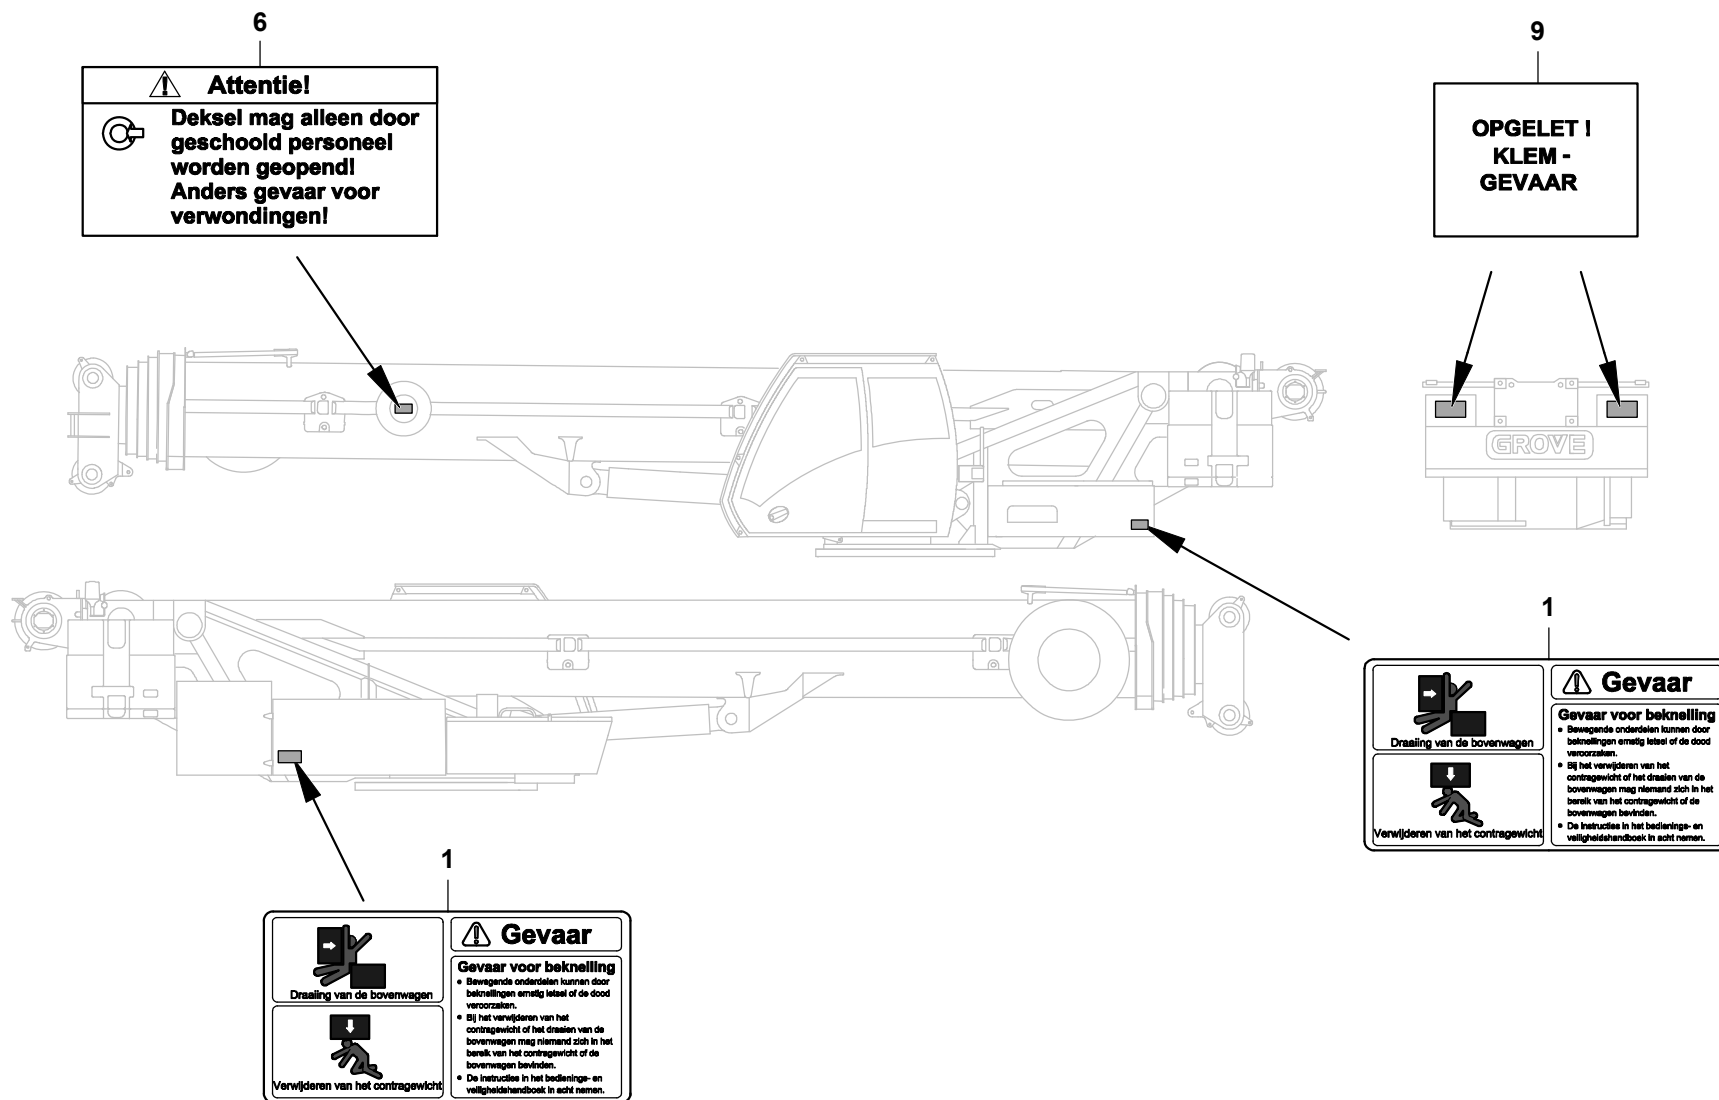

GROVE

BESCHILDERUNG DREHTISCH/AUSLEGER, NL
 SIGNS AND SYMBOLS TURNTABLE/BOOM, NL

BILDTAFEL
 PICTORIAL DISPLAY

02.17

4167916-ETL B

1/2

GMK3060

GROVE	BESCHILDERUNG DREHTISCH/AUSLEGER, NL	BILDTAFEL PICTORIAL DISPLAY		GMK3060
	SIGNS AND SYMBOLS TURNTABLE/BOOM, NL	02.17	4167916-ETL B	

7

Gevaar

Ernstig letsel of de dood voorkomen:

- Bij het monteren en opbergen van de giekverlenging of de giek volgens de voorschriften te werk gaan.
- Alle pennen juist op hun plek monteren en borgen.
- Permanent de beweging van de giekverlenging of de giek controleren.