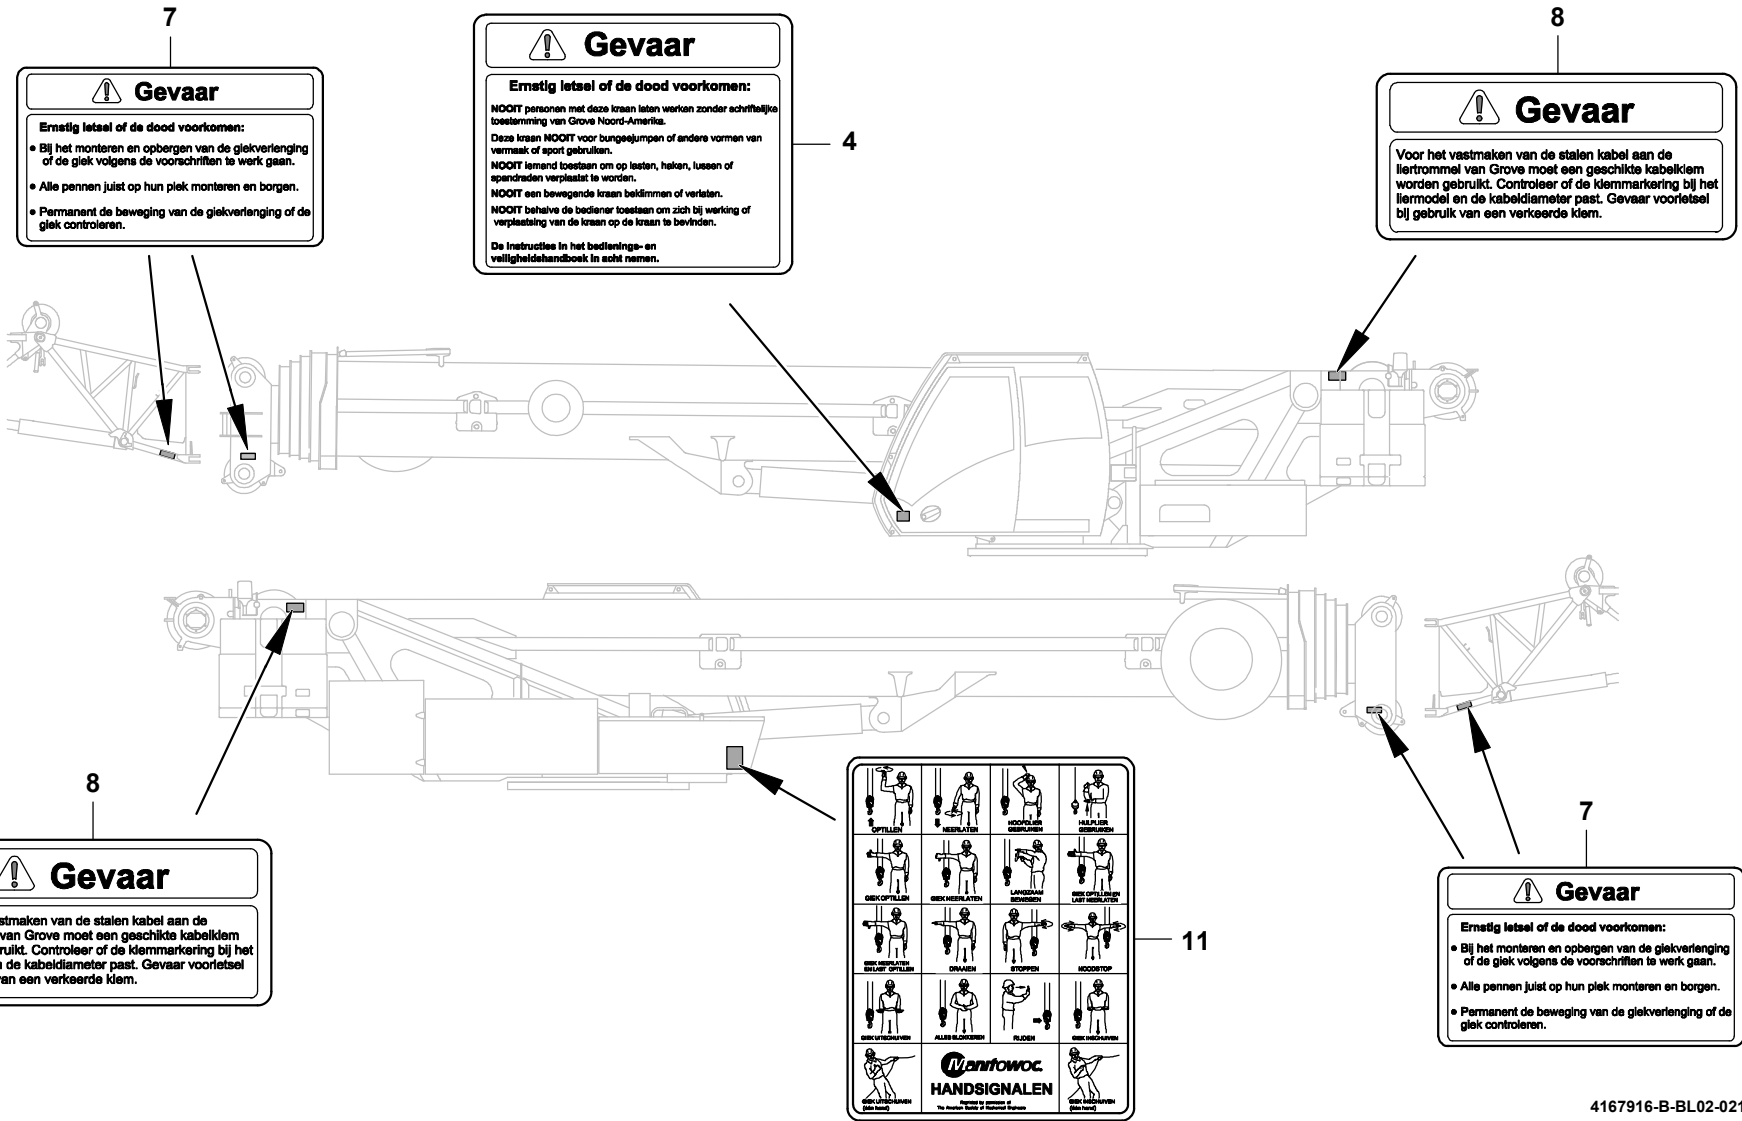

GROVE

BESCHILDERUNG DREHTISCH/AUSLEGER, NL
 SIGNS AND SYMBOLS TURNTABLE/BOOM, NL

BILDTAFEL
 PICTORIAL DISPLAY

02.17

4167916-ETL B

1/2

GMK3060

GROVE	BESCHILDERUNG DREHTISCH/AUSLEGER, NL	BILDTAFEL PICTORIAL DISPLAY		GMK3060
	SIGNS AND SYMBOLS TURNTABLE/BOOM, NL	02.17	4167916-ETL B	

7

Gevaar

Ernstig letsel of de dood voorkomen:

- Bij het monteren en opbergen van de giekverlenging of de giek volgens de voorschriften te werk gaan.
- Alle pennen juist op hun plek monteren en borgen.
- Permanent de beweging van de giekverlenging of de giek controleren.